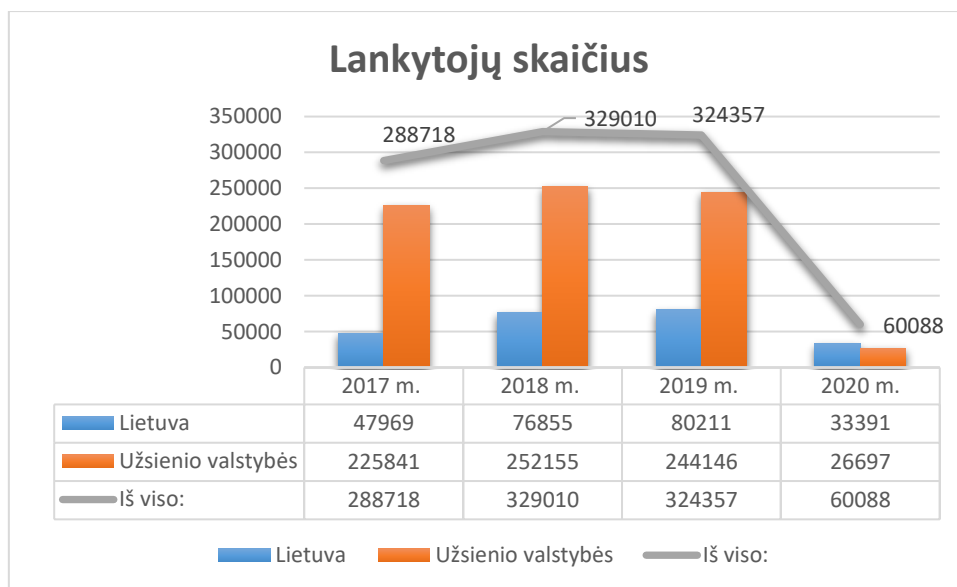

ŠIAULIŲ RAJONO TURIZMO IR VERSLO INFORMACIJOS CENTRO 2020 M. LANKYTOJŲ STATISTIKA

Per 2020 metus Šiaulių rajono turizmo ir verslo informacijos centre (šalia Kryžių kalno) apsilankė **60088 lankytojai**. Lietuvos lankytojų buvo 33391 (56%), užsieniečių lankytojų buvo 26697 (44%). Lyginant su 2019 metais, lankytojų sumažėjo **81%**. Per 2019 m. centre apsilankė 80211 lietuviai ir 244146 užsienio svečiai, viso **324357** lankytojai. Lankytojų mažėjimui įtakos turėjo pasaulinė situacija dėl koronaviruso COVID-19 pandemijos.

2017-2020 metų apsilankusių lankytojų skaičiaus kaita Šiaulių rajono turizmo ir verslo informacijos centre (šalia Kryžių kalno)

Šiaulių rajono turizmo ir verslo informacijos centre (šalia Kryžių kalno) per 2020 m. daugiausiai lankėsi lankytojai iš šių šalių: