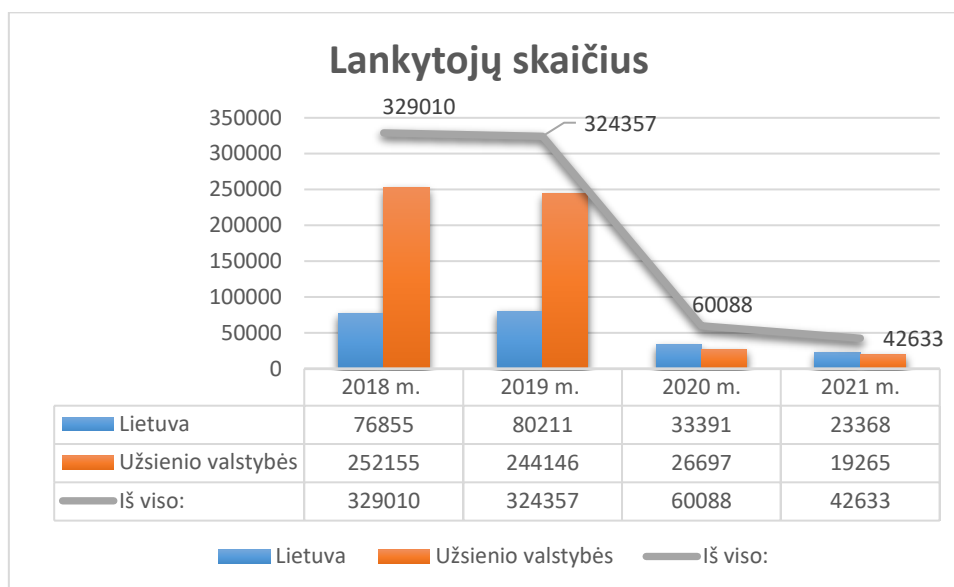

ŠIAULIŲ RAJONO TURIZMO IR VERSLO INFORMACIJOS CENTRO 2021 M. LANKYTOJŲ STATISTIKA

Per 2021 metus Šiaulių rajono turizmo ir verslo informacijos centre (šalia Kryžių kalno) apsilankė **42633 lankytojai**. Lietuvos lankytojų buvo 23368 (55%), užsieniečių lankytojų buvo 19265 (45%). Lyginant su 2020 metais, lankytojų sumažėjo **29%**. Per 2020 m. centre apsilankė 33391 lietuviai ir 26697 užsienio svečiai, viso **60088** lankytojai. Lankytojų mažėjimui įtakos turėjo pasaulinė situacija dėl koronaviruso COVID-19 pandemijos.

2018-2021 metų apsilankusių lankytojų skaičiaus kaita Šiaulių rajono turizmo ir verslo informacijos centre (šalia Kryžių kalno)

Šiaulių rajono turizmo ir verslo informacijos centre (šalia Kryžių kalno) per 2021 m. daugiausiai lankėsi lankytojai iš šių šalių:

1. Vokietija 5634
2. Latvija 2599
3. Lenkija 1661
4. Prancūzija ir Monakas 1472
5. Danija 1273

Palyginimui pateikiamos šalys, iš kurių Šiaulių rajono turizmo ir verslo informacijos centre (šalia Kryžių kalno) 2020 metais apsilankė daugiausiai lankytojų: