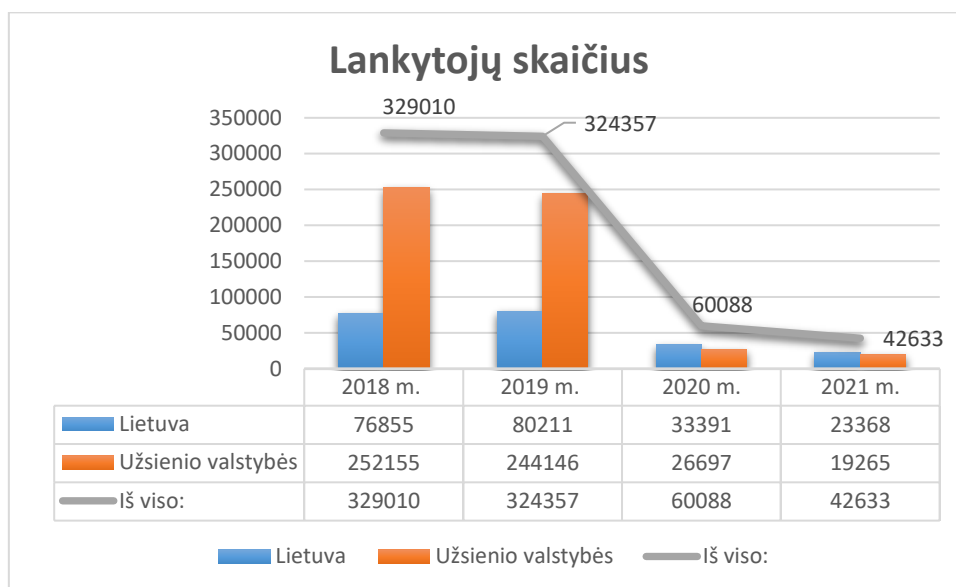

ŠIAULIŲ RAJONO TURIZMO IR VERSLO INFORMACIJOS CENTRO 2021 M. LANKYTOJŲ STATISTIKA

Per 2021 metus Šiaulių rajono turizmo ir verslo informacijos centre (šalia Kryžių kalno) apsilankė **42633 lankytojai**. Lietuvos lankytojų buvo 23368 (55%), užsieniečių lankytojų buvo 19265 (45%). Lyginant su 2020 metais, lankytojų sumažėjo **29%**. Per 2020 m. centre apsilankė 33391 lietuviai ir 26697 užsienio svečiai, viso **60088** lankytojai. Lankytojų mažėjimui įtakos turėjo pasaulinė situacija dėl koronaviruso COVID-19 pandemijos.

2017-2021 metų apsilankusių lankytojų skaičiaus kaita Šiaulių rajono turizmo ir verslo informacijos centre (šalia Kryžių kalno)

Šiaulių rajono turizmo ir verslo informacijos centre (šalia Kryžių kalno) per 2021 m. daugiausiai lankėsi lankytojai iš šių šalių:

1. Vokietija 5634
2. Latvija 2599
3. Lenkija 1661
4. Prancūzija ir Monakas 1472
5. Danija 1273

Palyginimui pateikiamos šalys, iš kurių Šiaulių rajono turizmo ir verslo informacijos centre (šalia Kryžių kalno) 2020 metais apsilankė daugiausiai lankytojų:

1. Latvija 11418
2. Estija 5251
3. Vokietija 3272
4. Lenkija 1256
5. Japonija 1096