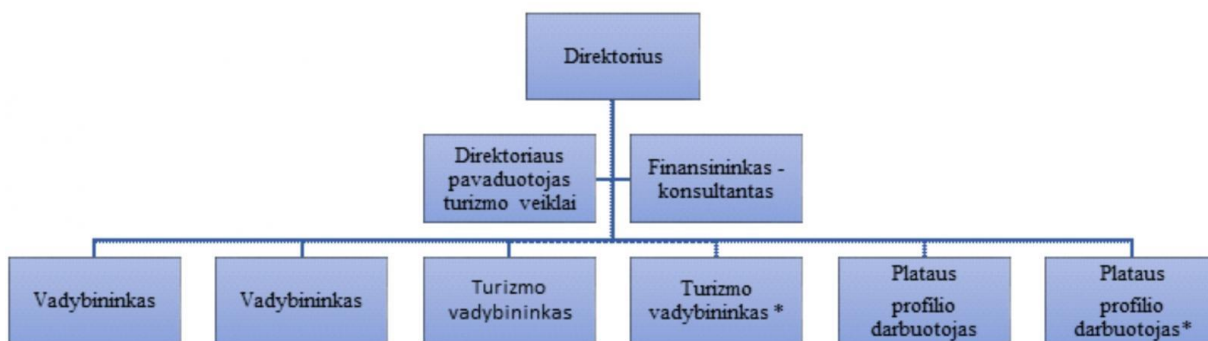

ŠIAULIŲ RAJONO TURIZMO IR VERSLO INFORMACIJOS CENTRO PAREIGYBIŲ SĄRAŠAS

Pastaba. *Darbuotojas priimamas sezono laikotarpiu nuo gegužės 1 d. iki rugsėjo 30 d.
