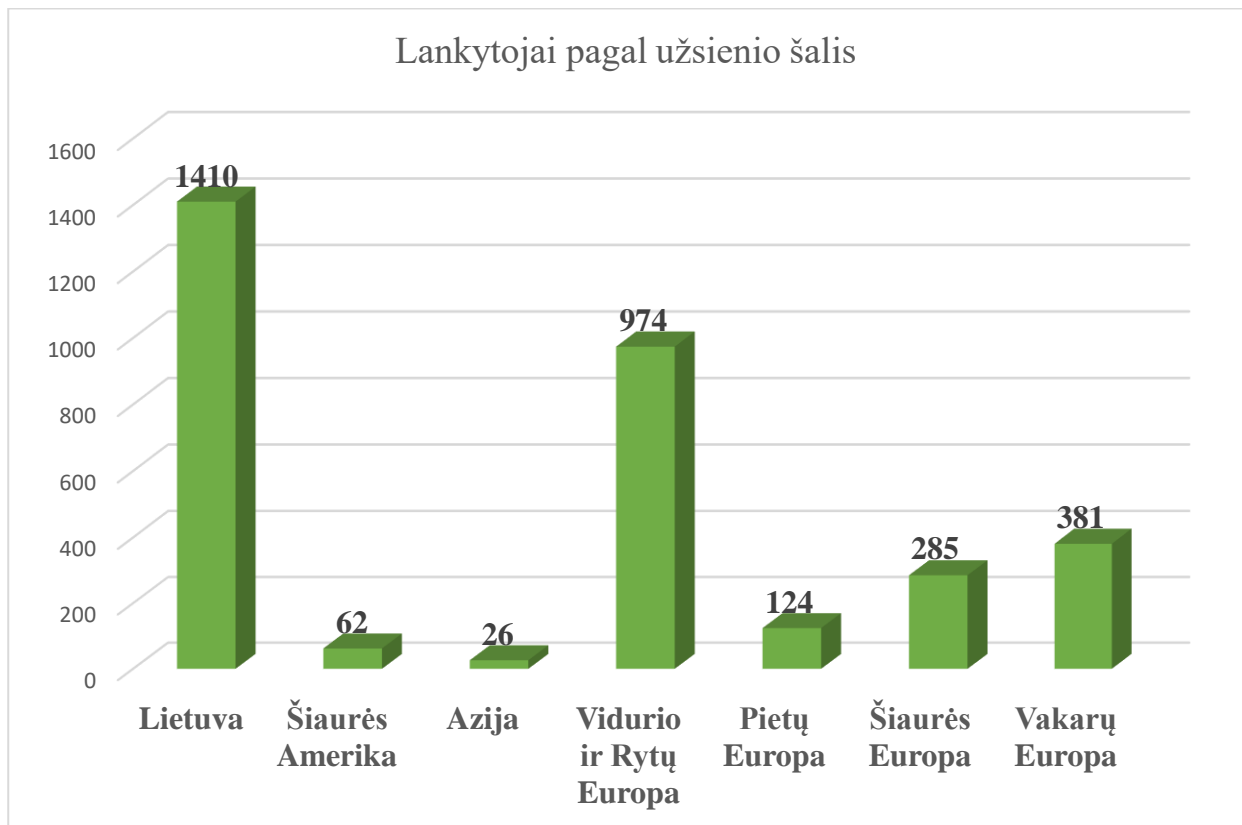

## ŠIAULIŲ RAJONO TURIZMO IR VERSLO INFORMACIJOS CENTRO 2022 M. I KETV. LANKYTOJŲ STATISTIKA

Per pirmąjį 2022 m. ketvirtį Šiaulių rajono turizmo ir verslo informacijos centre (šalia Kryžių kalno) apsilankė **3262** lankytojai. Lyginant su 2021 metų pirmuoju ketvirčiu lankytojų skaičius sumažėjo tik **2%**. Per 2021 m. sausio-kovo mėn. centre apsilankė **3340** lankytojai.

### Vakarų Europa

### Vidurio ir rytų Europa (turistai)