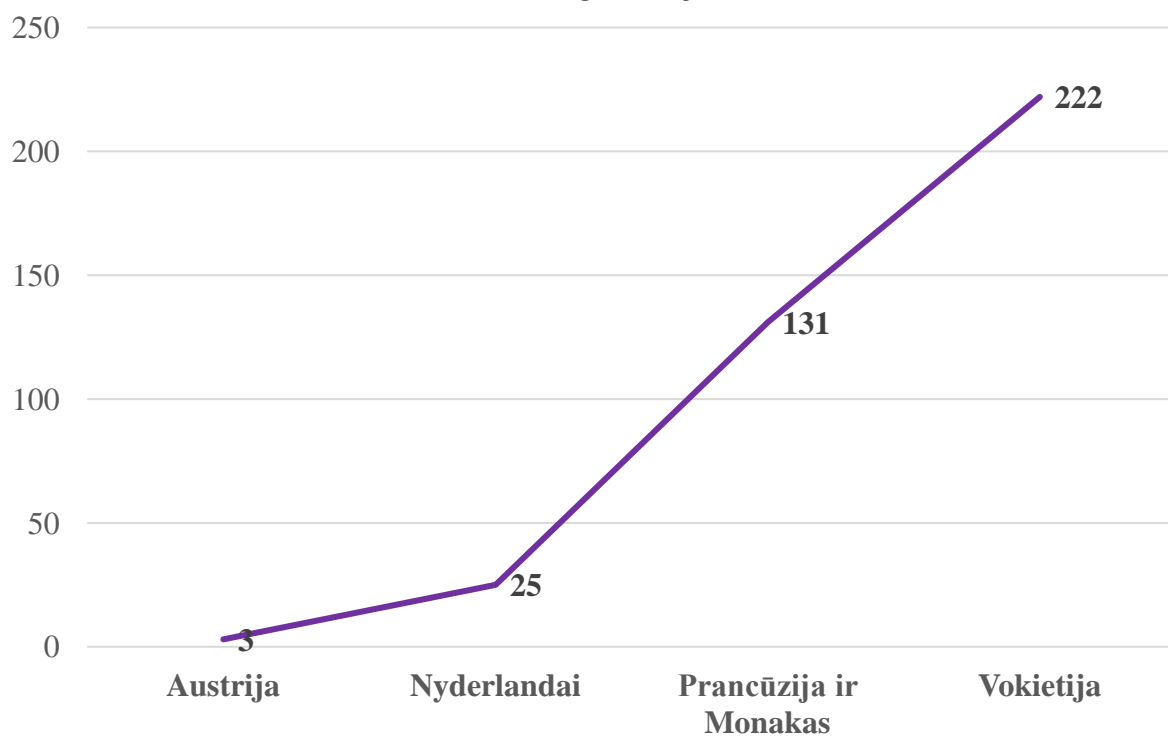

## ŠIAULIŲ RAJONO TURIZMO IR VERSLO INFORMACIJOS CENTRO 2022 M. I KETV. LANKYTOJŲ STATISTIKA

Per pirmąjį 2022 m. ketvirtį Šiaulių rajono turizmo ir verslo informacijos centre (šalia Kryžių kalno) apsilankė **3262** lankytojai. Lyginant su 2021 metų pirmuoju ketvirčiu lankytojų skaičius sumažėjo tik **2%**. Per 2021 m. sausio-kovo mėn. centre apsilankė **3340** lankytojai.

### Vakarų Europa

### Vidurio ir rytų Europa (turistai)